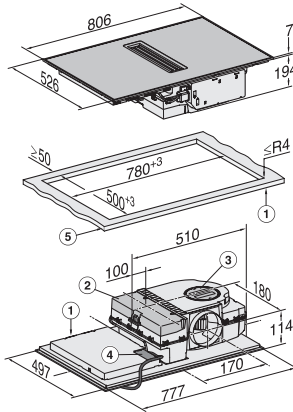

KMDA 7272 FR-A Silence
Induktionshäll med integrerad fläkt
med Silence-motor och 4 enskilda kokzoner för frånluftsdrift

	Abluftbetrieb	Geführter Umluftbetrieb	Plug&Play-Betrieb
KMDA 7272 FR-A	✓	–	–
KMDA 7272 FR-U	–	✓	✓/✓
KMDA 7272 FL-A	✓	–	–
KMDA 7272 FL-U	–	✓	✓/✓

KMDA7272FR, KMDA7473FR – Installation drawing