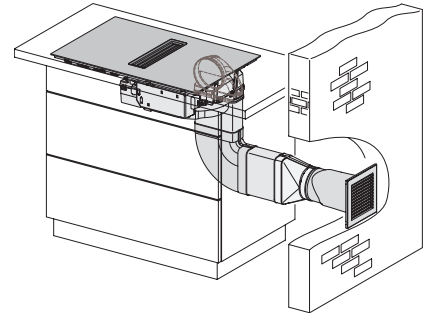

KMDA 7272 FR-A Silence
Induktionshäll med integrerad fläkt
med Silence-motor och 4 enskilda kokzoner för frånluftsdrift

	Abluftbetrieb	Geführter Umluftbetrieb	Plug&Play-Betrieb
KMDA 7272 FR-A	✓	–	–
KMDA 7272 FR-U	–	✓	✓/✓
KMDA 7272 FL-A	✓	–	–
KMDA 7272 FL-U	–	✓	✓/✓

KMDA7272FR, KMDA7473FR – Installation drawing