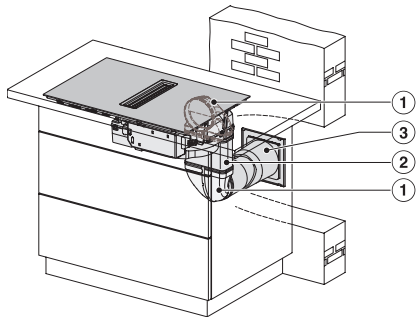

KMDA7272FR, KMDA7473FR – Side view lying on top+x,  
 Plug&Play – Installation drawing

KMDA7272FL/FR, KMDA7473FL/FR – Installation variant  
 1 Basis -drawing

KMDA7272FL/FR, KMDA7473FL/FR – Installation variant  
 2 Basis – drawing

KMDA7272FL/FR, KMDA7473FL/FR -Installation variant  
 3 Basis – drawing

KMDA7272FL/FR, KMDA7473FL/FR – Installation variant  
 9 Exhaust air – drawing

KMDA 7272 FR-A Silence  
Induktionshäll med integrerad fläkt  
med Silence-motor och 4 enskilda kokzoner för frånluftsdrift