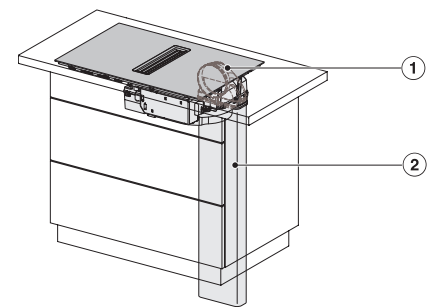

KMDA 7272 FR-A Silence  
 Induktionshäll med integrerad fläkt  
 med Silence-motor och 4 enskilda kokzoner för frånluftsdrift

	Abluftbetrieb	Geführter Umluftbetrieb	Plug&Play-Betrieb
KMDA 7272 FR-A	✓	–	–
KMDA 7272 FR-U	–	✓	✓/✓
KMDA 7272 FL-A	✓	–	–
KMDA 7272 FL-U	–	✓	✓/✓

KMDA7272FL/FR – Operating options

KMDA7272FR, KMDA7473FR – Installation drawing

KMDA7272FL/FR, KMDA7473FL/FR, Exhaust air  
 (Installation drawing)

KMDA7272FR, KMDA7473FR – Side view lying on top,  
 Plug&Play – Installation drawing

KMDA7272FR, KMDA7473FR – Side view lying on top+x,  
 Plug&Play – Installation drawing

KMDA7272FL/FR, KMDA7473FL/FR – Installation variant  
 1 Basis -drawing

KMDA7272FL/FR, KMDA7473FL/FR – Installation variant  
 2 Basis – drawing